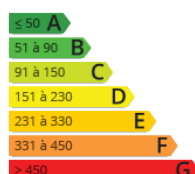

Apuntes de visitas:

EN TRAMITE