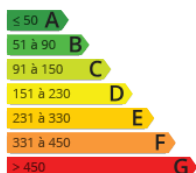

Garaje de 15 m2, porche de 20 m2 y parking.

Muy buena construcción.

¡ Hay que verla !

Apuntes de visitas:

C

B