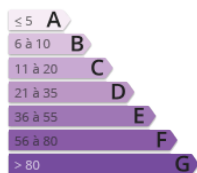

A solamente 90 minutos de la frontera, te proponemos OBRA NUEVA a partir de 228.000€ . Viviendas de 1 a 3 habitaciones desde 228.000€, con garaje e IVA incluido. Infórmate ya!

Apuntes de visitas:

EXENTO