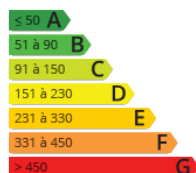

A solamente 90 minutos de la frontera, te proponemos OBRA NUEVA a partir de 228.000€ . Viviendas de 1 a 3 habitaciones desde 228.000€, con garaje e IVA incluido. Infórmate ya!

Apuntes de visitas:

EXENTO