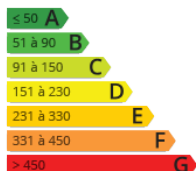

Apuntes de visitas:

EN TRAMITE