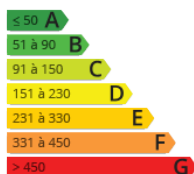

Apuntes de visitas: _____

EN TRAMITE