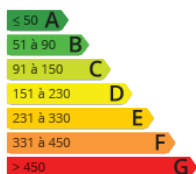

Apuntes de visitas: _____

EN TRAMITE