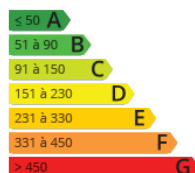

Apuntes de visitas:

EXENTO