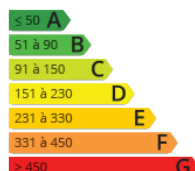

Apuntes de visitas:

EXENTO