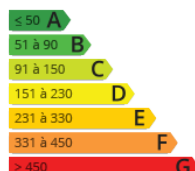

Apuntes de visitas:

B