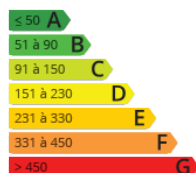

Apuntes de visitas:

EN TRAMITE