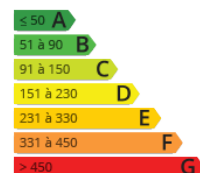

Apuntes de visitas:

EN TRAMITE