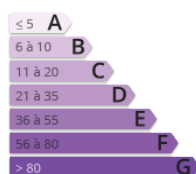

IPARRALDE INMOBILIARIA

Palacio de Arbelaitz, Calle Iglesia 8
20302 Irun, Gipuzkoa, España
iparralde@inmobiliariaiparralde.com
Tel. : (+34) 943 90 55 37

<http://www.inmobiliariaiparralde.com>

- » **Referencia:** P2517E
- » **Habitaciones:** 2
- » **Baños:** 1
- » **Superficie:** 67m²
- » **Calefacción:** Gas Natural

Desde IPARRALDE INMOBILIARIAS os presentamos en EXCLUSIVA esta soleada y luminosa vivienda situada en el centro de Irún con todos los servicios a mano. Se trata de un piso en altura con un precioso BALCÓN soleado con orientación oeste para disfrutar de unas bonitas vistas urbanas. La vivienda se compone de un salón exterior, cocina exterior con salida a balcón, 2 amplias habitaciones (una de ellas con salida a balcón) y baño completo con bañera. La vivienda también cuenta con un práctico TRASTERO en la última planta del edificio. Es una propiedad ideal para familias que estén buscando una vivienda céntrica en un barrio con gran actividad o para inversores... por la gran demanda de alquiler que presenta esta zona. Si quieres mas información o solicitar una visita a la vivienda... te esperamos en nuestra agencia sita en el PALACIO DE ARBELAITZ o mediante nuestro número de teléfono. Estaremos encantados en atenderte.

Apuntes de visitas:

EN TRAMITE

EN TRAMITE