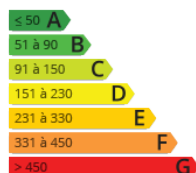

Apuntes de visitas:

D