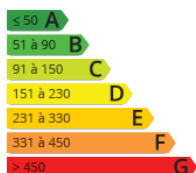

Apuntes de visitas:

EN TRAMITE