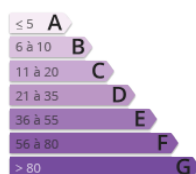

**IPARRALDE
INMOBILIARIA**

Palacio de Arbelaitz, Calle Iglesia 8
20302 Irun, Gipuzkoa, España
iparralde@inmobiliariaiparralde.com
Tel. : (+34) 943 90 55 37

<http://www.inmobiliariaiparralde.com>

- » **Referencia:** P2498
- » **Habitaciones:** 2
- » **Baños:** 1
- » **Superficie:** 65m²
- » **Calefacción:** Gas Natural

Si quieres vivir en pleno centro de la Plaza de San Juan de Irún, con unas vistas espectaculares, y en una finca con ascensor.. . esta es tu vivienda!
Fantástico ático de 61 m2, en edificio con unas de las mejores vistas de Irún y orientación Oeste. La vivienda está para reformar íntegramente a capricho, consta de dos habitaciones, cocina, baño, y sala con gran ventanal a la Plaza de San Juan.
Su orientación es Oeste, con sol de tarde y es muy luminoso.
Solicítanos información sin compromiso en nuestra oficina del Palacio de Arbelaitz de Irún, o en el 943905537.

Apuntes de visitas:

EN TRAMITE

EN TRAMITE