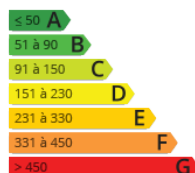

Apuntes de visitas:

EN TRAMITE