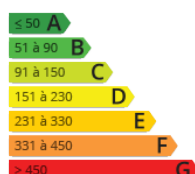

Apuntes de visitas:

E