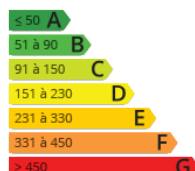

Apuntes de visitas:

EN TRAMITE