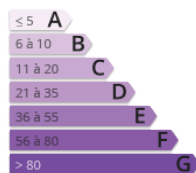

**IPARRALDE
INMOBILIARIA**

Palacio de Arbelaitz, Calle Iglesia 8
20302 Irun, Gipuzkoa, España
iparralde@inmobiliariaiparralde.com
Tel. : (+34) 943 90 55 37

<http://www.inmobiliariaiparralde.com>

- » **Referencia:** P2460E
- » **Habitaciones:** 3
- » **Baños:** 1
- » **Superficie:** 80m²
- » **Calefacción:** Electricidad

Bonito piso de 67 m² útiles(a actualizar), totalmente exterior, en el barrio de Santiago de Irún. La vivienda es soleada y luminosa (con orientación Sur y Oeste), y consta de tres habitaciones, sala, cocina independiente y baño completo. El piso tiene además, un balcón, soleado, al que se accede desde la cocina y una de las habitaciones. La vivienda se completa con un trastero de 10 m² en la parte superior del edificio. Ascensor. Fachada y tejado renovados recientemente. Solicita información o visita en nuestra oficina del Palacio de Arbelaitz de Irún, en el 943905537.

Apuntes de visitas:

EN TRAMITE

EN TRAMITE