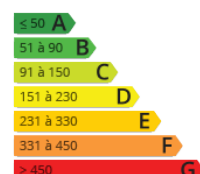

Apuntes de visitas:

EN TRAMITE