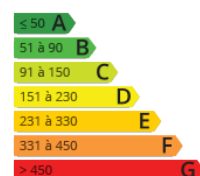

Apuntes de visitas:

EN TRAMITE