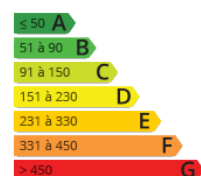

Apuntes de visitas:

EN TRAMITE