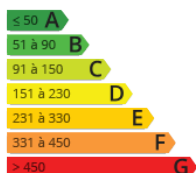

Apuntes de visitas:

C