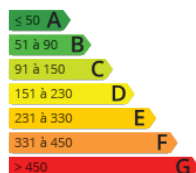

Apuntes de visitas:

E