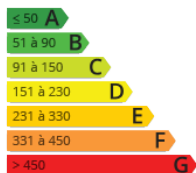

Apuntes de visitas:

C