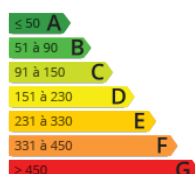

Apuntes de visitas:

NC