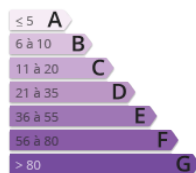

**IPARRALDE
INMOBILIARIA**

Palacio de Arbelaitz, Calle Iglesia 8
20302 Irun, Gipuzkoa, España
iparralde@inmobiliariaiparralde.com
Tel. : (+34) 943 90 55 37

<http://www.inmobiliariaiparralde.com>

- » **Referencia:** 2055/APE
- » **Habitaciones:** 1
- » **Baños:** 1
- » **Superficie:** 34m²
- » **Calefacción:** Electricidad

Piso en pleno centro de Hendaia, cerca de comercios, colegios, estación, y transporte público.

Se compone de un aseo separado, un baño con ducha, una habitación doble, una cocina equipada y un salón/comedor con acceso a una terracita.

Idealmente ubicado para no tener que usar coche.

Es una exclusividad Iparralde.

Apuntes de visitas:

EN TRAMITE

EN TRAMITE