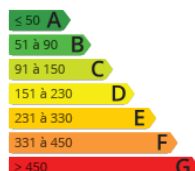

Apuntes de visitas:

D