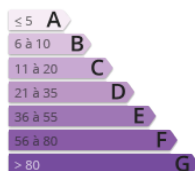

**IPARRALDE
INMOBILIARIA**

Palacio de Arbelaitz, Calle Iglesia 8
20302 Irun, Gipuzkoa, España
iparralde@inmobiliariaiparralde.com
Tel. : (+34) 943 90 55 37

<http://www.inmobiliariaiparralde.com>

- » **Referencia:** 2050/APS
- » **Habitaciones:** 2
- » **Baños:** 2
- » **Superficie:** 62m²
- » **Calefacción:** Electricidad

IPARRALDE INMOBILAIARIAS os ofrece este amplio piso de 2 habitaciones, con 62 m², hermosa zona de vida compuesta de cocina y sala dando a una soleada Terraza. Destaca para esta vivienda su ubicación, cerca del centro del pueblo y a la vez muy cerca de la Bahía de Txingudi. Es ideal para no usar mucha calefacción ya que la vivienda está orientada a pleno Sur lo que garantiza la luminosidad y el sol tanto en invierno como en verano. ¡Llámanos y te asesoraremos para comprar en Francia con garantías y sin sorpresas de última hora!

Apuntes de visitas:

D

B