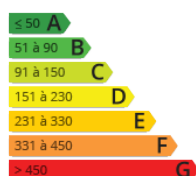

Apuntes de visitas:

D