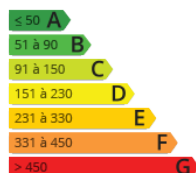

Apuntes de visitas:

C