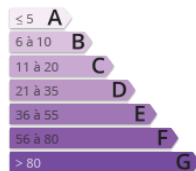

Orientado al Este con sol de mañana.

ITE aprobada, sin obras pendientes.

Ideal como primera vivienda. Pequeña comunidad con pocos vecinos. Consúltanos sin compromiso.

Apuntes de visitas:

EN TRAMITE

NC

Documento no contractual,
proporcionado para información.