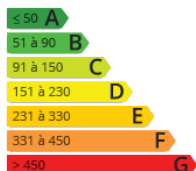

Orientado al Este con sol de mañana.

ITE aprobada, sin obras pendientes.

Ideal como primera vivienda. Pequeña comunidad con pocos vecinos. Consúltanos sin compromiso.

Apuntes de visitas:

EN TRAMITE

NC

Documento no contractual,
proporcionado para información.