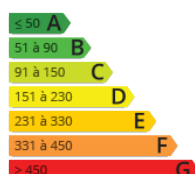

Apuntes de visitas:

D