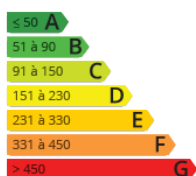

Apuntes de visitas: _____

D