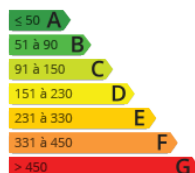

La vivienda esta equipada con sistema de climatización reversible, persianas y velux electricos.

Para entrar a vivir!

Cerca de transportes, comercios y transportes, colegio.

Apuntes de visitas:

A