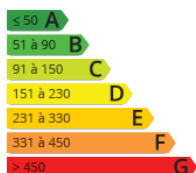

Apuntes de visitas:

D