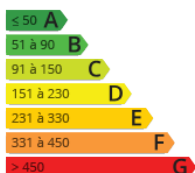

Apuntes de visitas:

EN TRAMITE