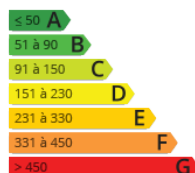

Apuntes de visitas: