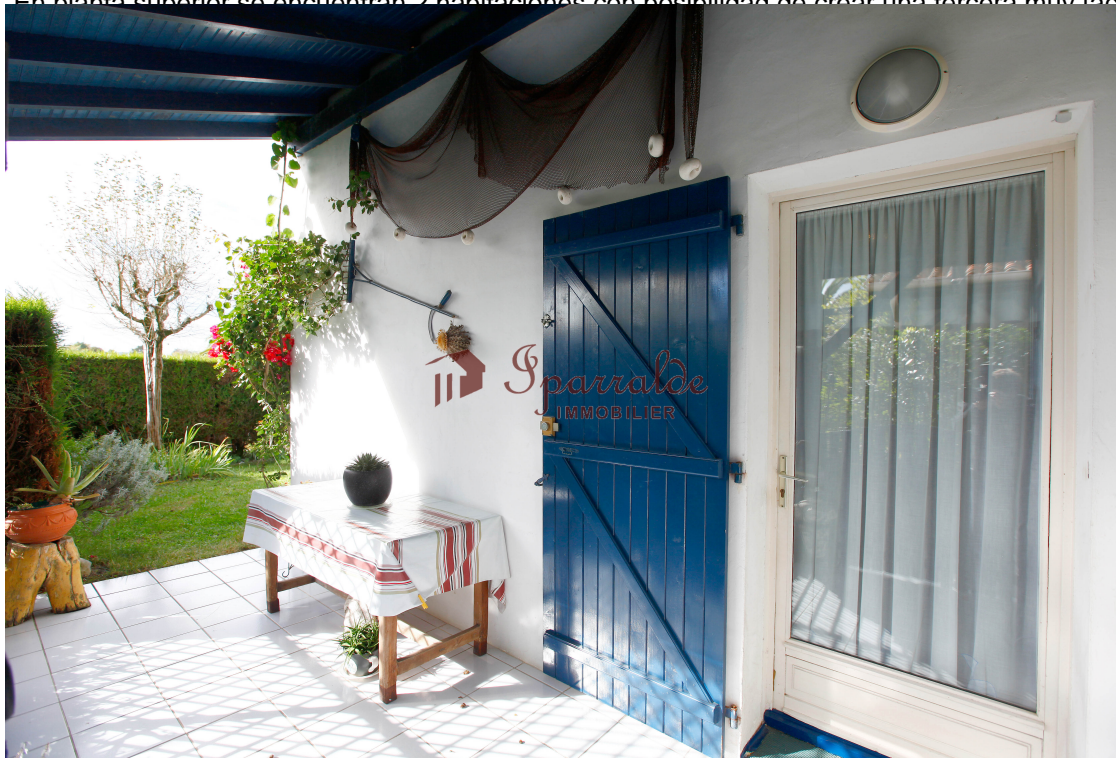

Casa en urbanización privada con piscina, pista de tenis, frontón y. a 5 minutos de la playa!

Precio: Precio consultar

En planta baja, salón-cocina-comedor con acceso al jardín privativo y a la terraza cubierta.

En planta superior se encuentran 2 habitaciones con posibilidad de crear una tercera muy fácilmente

Casa en urbanización privada con piscina, pista de tenis, frontón y. a 5 minutos de la playa!

En planta baja, salón-cocina-comedor con acceso al jardín privativo y a la terraza cubierta.