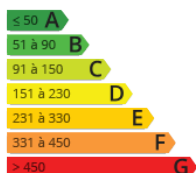

Apuntes de visitas: