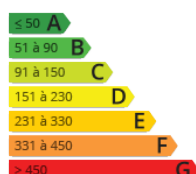

Apuntes de visitas: